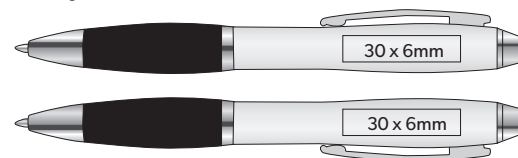

Complex touch