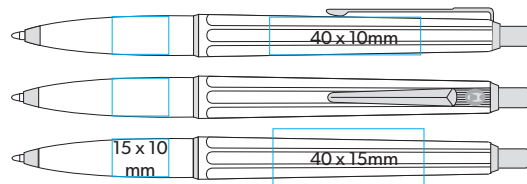

General stiftpenna

Mulseryd & Älgaryd stiftpenna

Europa star

Extra frost

Pilot acroball

Pilot fineliner

Pilot Frixon clicker

Ballograf Epoca