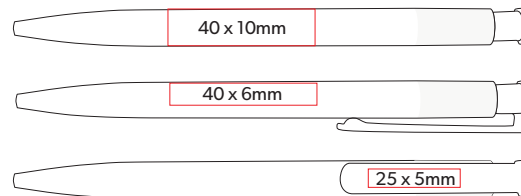

Europa star