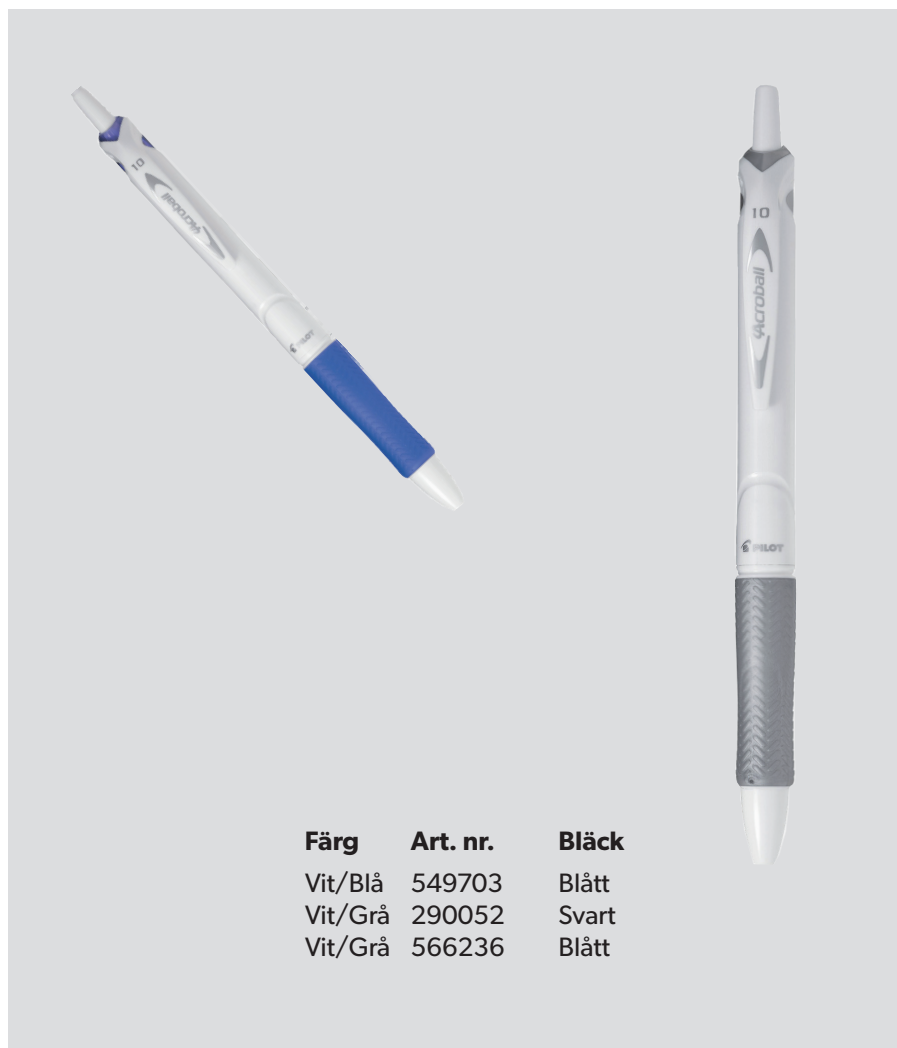

Färg	Art. nr.	Bläck
Vit/Blå	549703	Blått
Vit/Grå	290052	Svart
Vit/Grå	566236	Blått

Pilot Acroball

Penna från Pilot med en extremt flytande och skön skrivkänsla. Tillverkad i 77% återvunnet material. Finns i vit med blå detaljer och blått bläck samt i vitt med grå detaljer och svart bläck. Arkivbeständig.