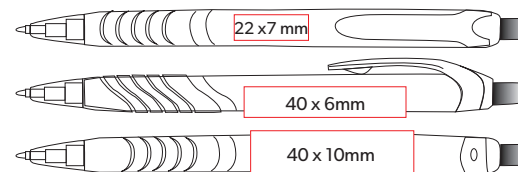

Tryckplacering

Katthult