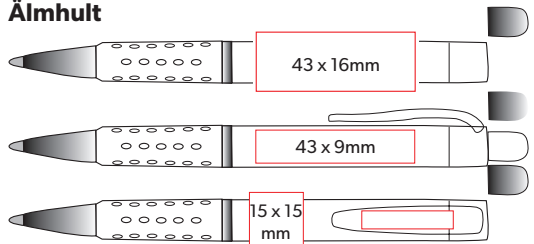

Duplex touch

tryck i silver eller svart gäller på denna pennan

Älmhult