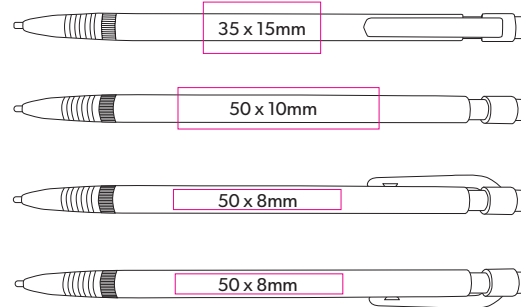

Mulseryd & Älgaryd stiftpenna