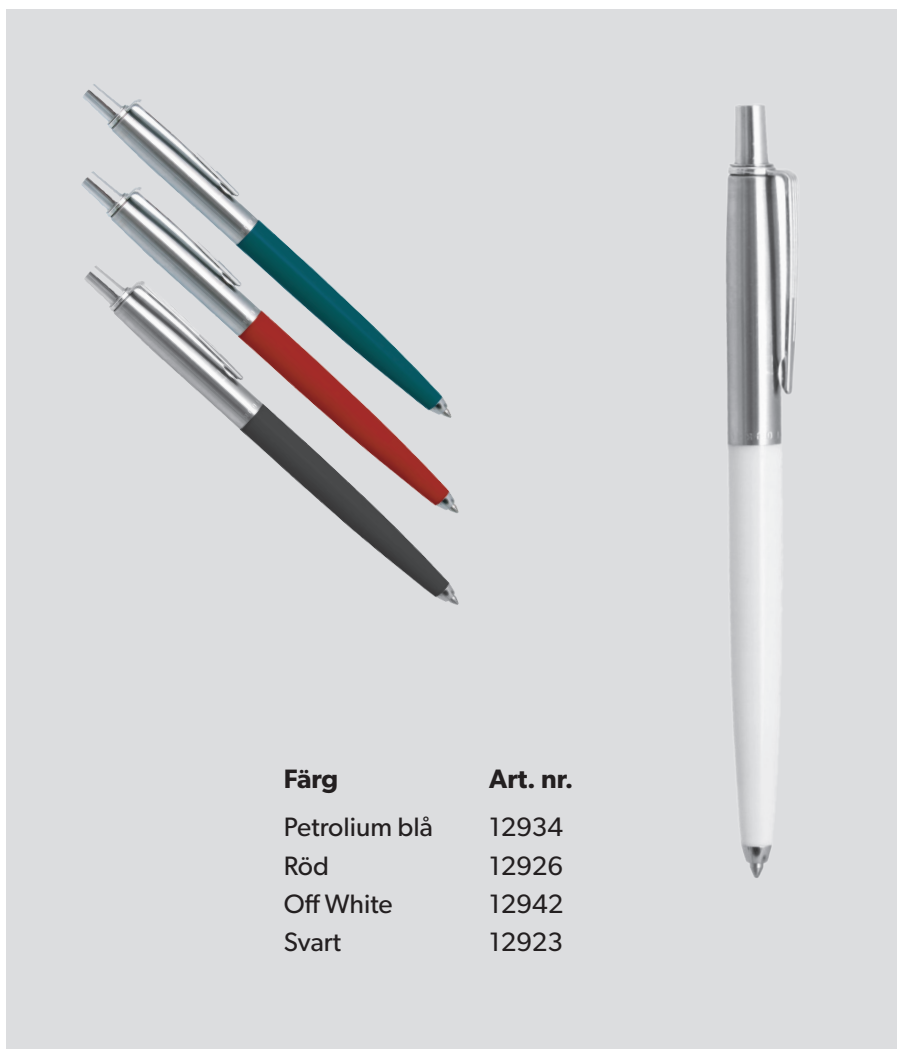

Färg	Art. nr.
Vit	80005-01
Blå	80005-56
Röd	80005-35

Älgaryd

Populär stiftpenna för konferenser och event.
Finns i 3 färger med en transparent pennkropp.
Suddgummi på toppen.

Europa Star

För kunden med extra fokus på hållbarhet. Alla beståndsdelar är producerade i Europa och tillverkad i 70% återvunnen plast.
Finns i 12 färger och har en helt vit pennkropp som passar perfekt för tryck.

Penna från Pilot med en extremt flytande och skön skrivkänsla. Tillverkad i 77% återvunnet material. Finns i vit med blå detaljer och blått bläck samt i vitt med grå detaljer och svart bläck. Arkivbeständig.

Ballograf

Ballograf

Färg Svart Art. nr. 13623

Ballograf Epoca R P kulpenna

Varje liten detalj räknas i en hållbar livsstil. Våra pennor är tillverkade i Sverige och de som lämnar fabriken håller en hög kvalitet, till och med så bra att vi lämnar livstidsgaranti på tryckmekanismen. Varje originalrefill i våra pennor kommer med arkivsäkert bläck och skriver 8000 m Det är skrift i världsklass!

Se Ballograf Epoca P för färgerna på pennan.

Ballograf Executive

Nu lanserar Ballograf en klassiker från 50-talet - Executive.
Överdel i metall och rena linjer och färger som ger en exklusiv känsla.

Tryckplacering