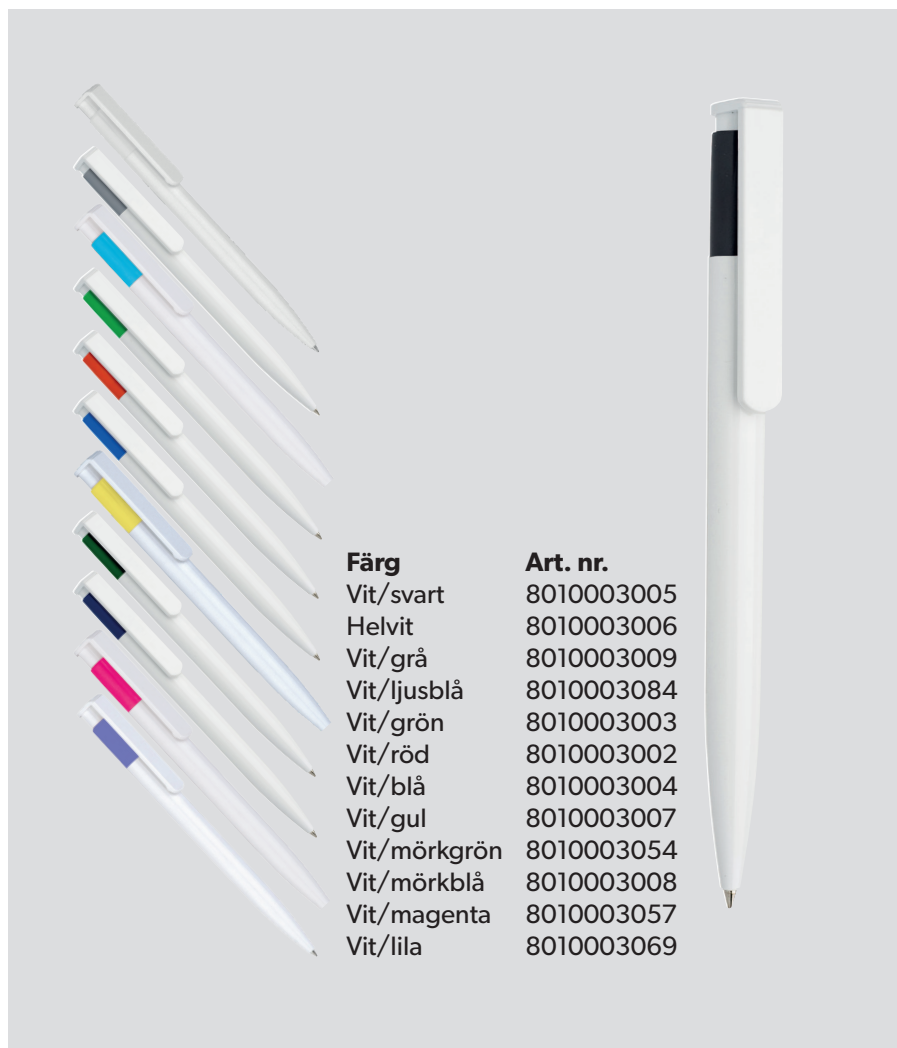

Premium stiftpenna i snygg och klassisk modell med metallclip. Räfflat gummigrepp och 0,7mm stift. Finns även som kulpenna.

Färg	Art. nr.
Svart	80004-99
Vit	80004-00

Mulseryd

Den klassiska konferenspennan. Finns i vitt och svart.
Suddgummi på toppen.

Färg	Art. nr.
Vit	80005-01
Blå	80005-56
Röd	80005-35

Älgaryd

Populär stiftpenna för konferenser och event.
Finns i 3 färger med en transparent pennkropp.
Suddgummi på toppen.

Europa Star

För kunden med extra fokus på hållbarhet. Alla beståndsdelar är producerade i Europa och tillverkad i 70% återvunnen plast.
Finns i 12 färger och har en helt vit pennkropp som passar perfekt för tryck.

Penna från Pilot med en extremt flytande och skön skrivkänsla. Tillverkad i 77% återvunnet material. Finns i vit med blå detaljer och blått bläck samt i vitt med grå detaljer och svart bläck. Arkivbeständig.