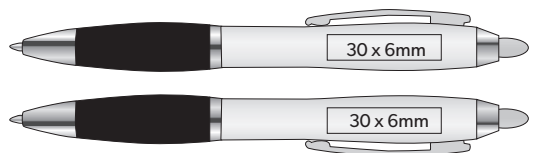

tryck i silver eller svart gäller på denna pennan

Älmhult

Diplomat

Complex push

Consul kulpenna

Consul stiftpenna

vid tryck på svart penna gäller silverfärg. På blå, grön och röd penna, gäller silver eller svart tryck.