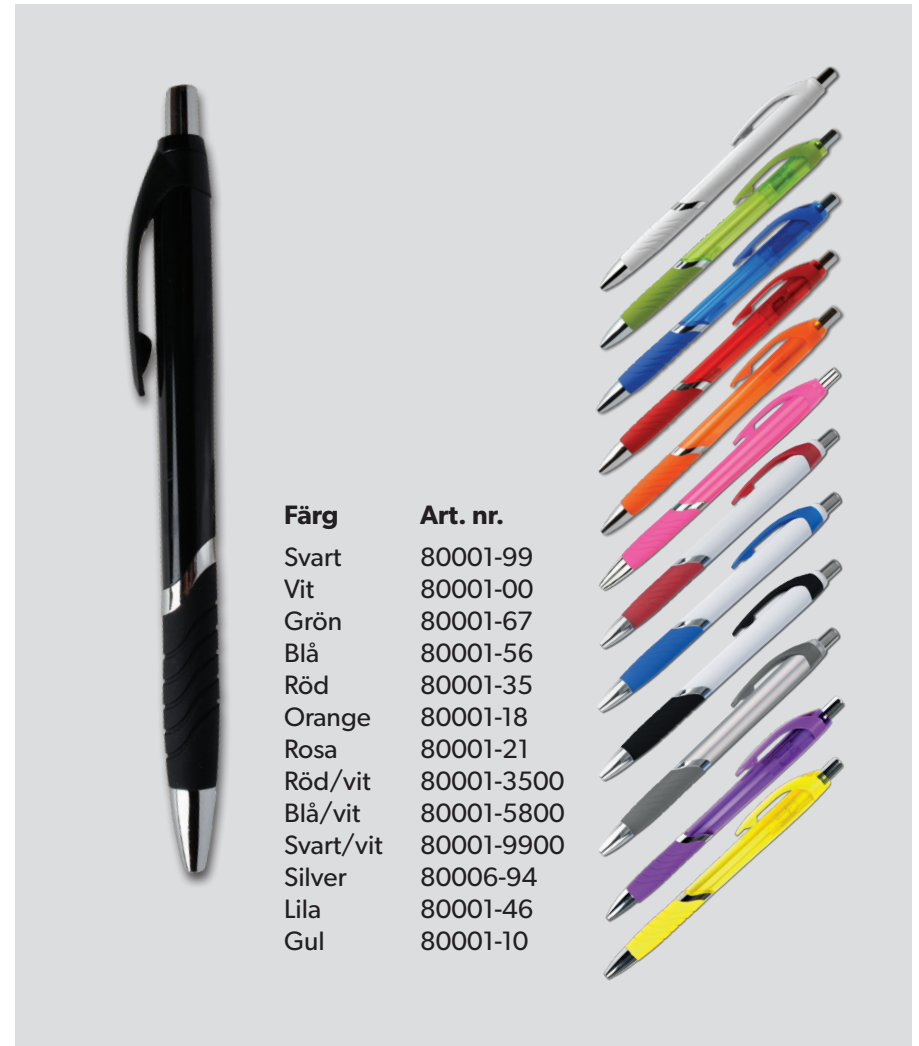

Pennor.

sortiment 2023

Färg	Art. nr.
Svart	80001-99
Vit	80001-00
Grön	80001-67
Blå	80001-56
Röd	80001-35
Orange	80001-18
Rosa	80001-21
Röd/vit	80001-3500
Blå/vit	80001-5800
Svart/vit	80001-9900
Silver	80006-94
Lila	80001-46
Gul	80001-10

Katthult
kulpenna

En modern och prisvärd penna som snabbt seglat upp som storsäljare i Norden.
Finns i 13 fräscha färger/färgkombinationer.

Färg
Svart
Vit
Grå

Art. nr.
ESSVA
ESVIT
ESGRÅ

Extra recycle svanenmärkt kulpenna